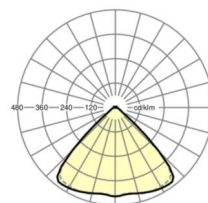

параметры

номер заказа	19410024310
код EAN	4020863414758
номер таможенного тарифа	94051190
Знак прохождения контроля	IP 20, класс защиты I, ENEC10 VDE, F, HACCP DIN10500/Food/IFS-пригодность для применения/BRC, Indoor, CE
Степень ударопрочности IK	IK03 (-20°C bis 45°C)
Температура окружения	ta -20°C в 45°C
Гарантийный срок	5 лет
Государственные программы поддержки	BEG - государственные субсидии для энергосберегающих зданий (действительна только для Германии)

электротехника

Балласт	Электронный драйвер (1 штука)
Мощность системы	39W
сетевое напряжение	230V/50Hz
автоматический предохранитель (пусковой ток)	17 штук/B10, 28 штук/B16, 29 штук/C10, 48 штук/C16
класс энергосбережения/Источник света	C

Оптика

Оснастка	LED, цветопередача/оттенок света CRI ≥ 80 / 4000K
Допуск для координаты цветности (MacAdam)	3SDCM
Фотобиологическая безопасность (светильник)	RG1
Номинальный световой поток	7160lm
Срок службы LED	50000h L80/B10 (Tq 45°C)
светоотдача светильников	186lm/W
Угол излучения	95° (C0) / 95° (C90)
UGR поп./вдоль	19.3 / 19.7

DEEP-LINK

<https://www.regiolux.de/ru/article/19410024310>

Ссылка	LED 7000lm 840
ηLB	100 %
Φ ↓/↑	98 % / 2 %
UGR поп./вдоль	19.3 / 19.7