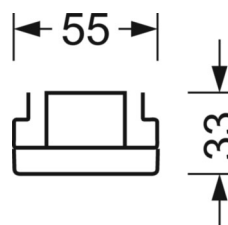

## Оптика

Оснастка	LED, цветопередача/оттенок света CRI ≥ 80 / 4000K
Допуск для координаты цветности (MacAdam)	3SDCM
Фотобиологическая безопасность (светильник)	RG1
Номинальный световой поток	7160lm
Срок службы LED	50000h L80/B10 (Tq 45°C)
светоотдача светильников	186lm/W
Угол излучения	95° (C0) / 95° (C90)
UGR поп./вдоль	19.3 / 19.7

## DEEP-LINK

<https://www.regiolux.de/ru/article/19410024310>

Ссылка	LED 7000lm 840
ηLB	100 %
Φ ↓/↑	98 % / 2 %
UGR поп./вдоль	19.3 / 19.7

**Механика**

цвет корпуса	белый стандартный для электротехники RAL 9016
размеры (LxWxH/DxH)	2299mm x 55mm x 33mm
вес (нетто)	2.5kg
Вид монтажа	сборка трековых систем, световая структура

**размеры**

L	2299 mm	Длина
В	55 mm	Ширина
Н	33 mm	Высота