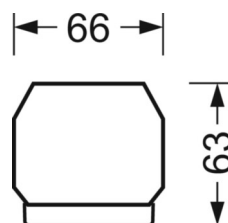

## Оптика

Оснастка	LED, цветопередача/оттенок света CRI ≥ 80 / 4000K
Допуск для координаты цветности (MacAdam)	3SDCM
Фотобиологическая безопасность (светильник)	RG1
Номинальный световой поток	7160lm
Срок службы LED	50000h L80/B10 (Tq 45°C)
светоотдача светильников	186lm/W
Угол излучения	95° (C0) / 95° (C90)
UGR поп./вдоль	19.3 / 19.7

## DEEP-LINK

<https://www.regiolux.de/ru/article/19410024310>

Ссылка	LED 7000lm 840
ηLB	100 %
Φ ↓/↑	98 % / 2 %
UGR поп./вдоль	19.3 / 19.7

**Механика**

цвет корпуса	белый стандартный для электротехники RAL 9016
размеры (LxWxH/DxH)	2299mm x 55mm x 33mm
вес (нетто)	2.5kg
Вид монтажа	сборка трековых систем, световая структура

**размеры**

L	2299 mm	Длина
В	55 mm	Ширина
Н	33 mm	Высота